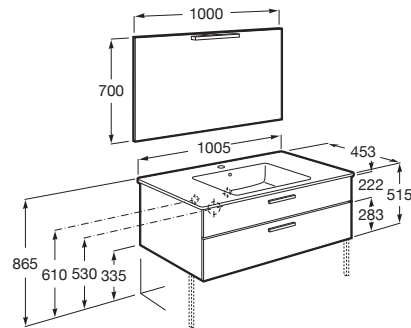

VICTORIA

Pack - mueble base de dos cajones, lavabo, espejo y aplique LED Starlight

MEDIDAS

Longitud	1005 mm
Anchura	453 mm
Altura	513 mm

COLORES Y ACABADOS

517 Nogal

PVPR (IVA INCLUIDO)

619,52 €

DIBUJOS TÉCNICOS

CARACTERÍSTICAS

Pack - Conjunto de mueble base de dos cajones, lavabo, espejo y aplique LED Starlight. Sifón no incluido. No incluye grifería.

Instalación de la grifería: En el lavabo

Lavabo / Agujeros para grifería: 1 Agujero en el centro